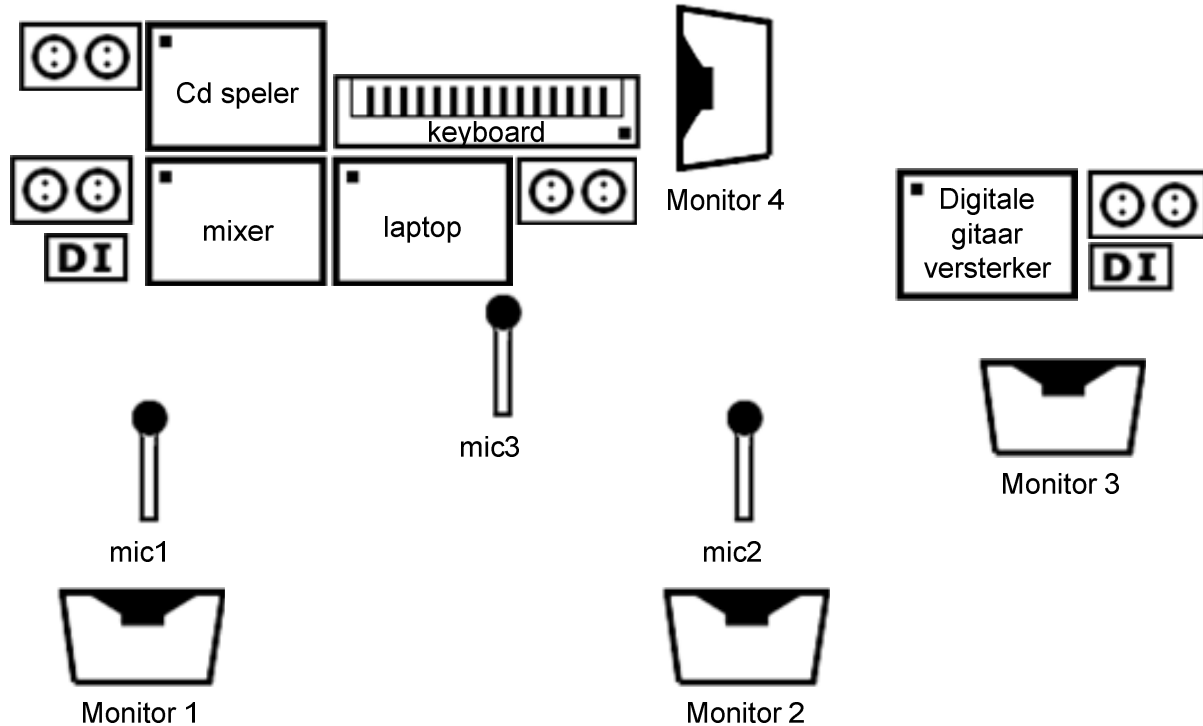

Technische rider Rebzjie

Contact: Bart Rikers (t): +31 (0) 6 44 280 289 (e): rikers@rikersbeats.nl (w): <http://www.rebzjie.com>

Line-up

Jules Koch	Vocals
Roel Peijs	Vocals
Danny Brands	Gitaar
Bart Rikers	Keyboard / Laptop / CD Speler / Backing Vocals

Monitorgroepen

monitor 1	Mixer, vocals en gitaar
monitor 2	Mixer, vocals en gitaar
monitor 3	Mixer, vocals en gitaar
monitor 4	Mixer, vocals en gitaar

priklijst

1	Vocals	Shure SM58
2	Vocals	Shure SM58
3	Vocals	Shure SM58
4	Digitale Gitaar Versterker	Direct Input (via eigen DI box)
5	Mixer Links	Direct Input (via eigen DI box)
6	Mixer Rechts	Direct Input (via eigen DI box)

Opmerkingen

Gitaar wordt op een **digitale versterker** (Tech21 SansAmp Tri-Ac) aangesloten. Deze digitale versterker wordt via een **eigen mono DI box** met XLR uitgang op het mengpaneel aangesloten.

Keyboard wordt aangesloten op de **laptop**. De **laptop** en een **eigen cd speler** worden aangesloten op een **eigen mixer**. Deze eigen mixer wordt aangesloten op een **eigen stereo DI Box**. De eigen DI Box met 2 XLR uitgangen wordt op het mengpaneel aangesloten.

Mic3 zal gedurende de set op een standaard staan voor het keyboard.

Zelf meegenomen wordt:

- Gitaar
- Digitale versterker
- Keyboard
- Laptop
- CD Speler
- Mixer
- 1 stereo DI Box bedoeld voor eigen mixer.
- 1 mono DI Box bedoeld voor gitaar

Tevens wordt er een banner / doek meegenomen die op het podium opgehangen zal worden.